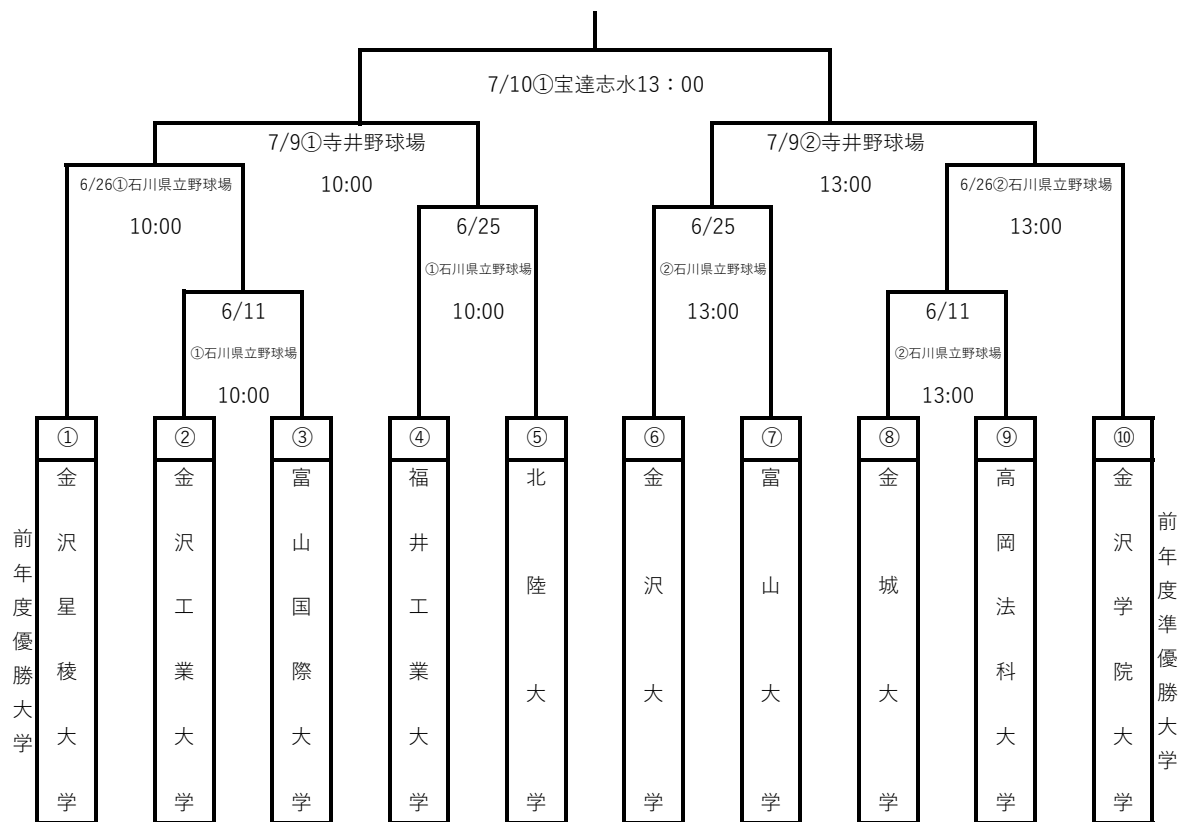

令4年度 第30回 北陸大学野球新人戦トーナメント表

会場：石川県立野球場(6/11,25,26)、寺井野球場(7/9)、宝達志水野球場(7/10)

予備日：7月16日 宝達志水野球場