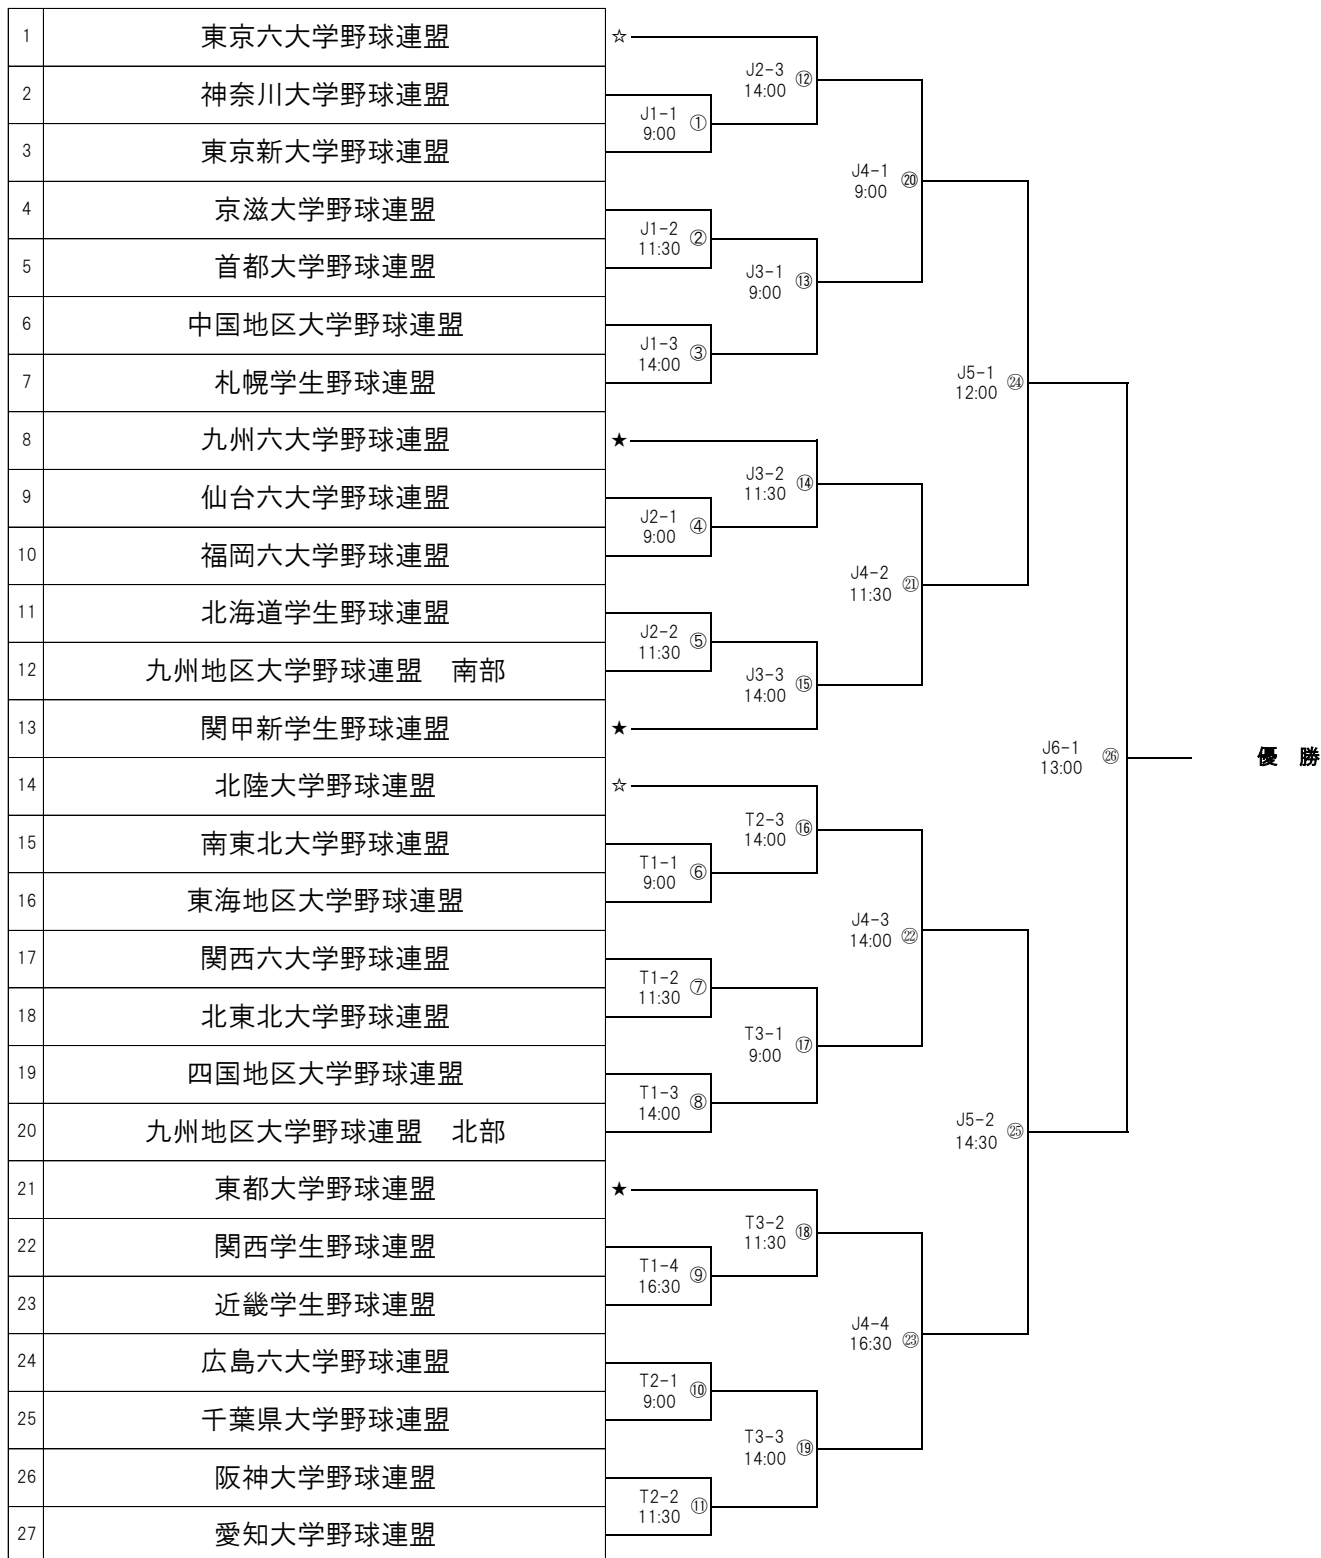

第71回全日本大学野球選手権大会 組み合わせ表

《 期 間 》
 2022年6月6日(月)～12日(日) ※雨天順延
 《 会 場 》
 明治神宮野球場、東京ドーム
 《開会式》
 6月5日(日) 午後2時半より 於・明治神宮会館
 《選手宣誓》
 九州地区大学野球連盟北部代表校
 《始球式》
 山口 高志 氏 (第21回大会優勝校・関西大学)

《試合時間》		9:00	11:30	14:00	16:30
6(月)	神宮	①	②	③	
	ドーム	⑥	⑦	⑧	⑨
7(火)	神宮	④	⑤	⑫	
	ドーム	⑩	⑪	⑬	
8(水)	神宮	⑬	⑭	⑮	
	ドーム	⑰	⑱	⑲	
9(木)	神宮	⑳	㉑	㉒	㉓
10(金)	神宮	予備日			
11(土)	神宮	㉔ 12:00		㉕ 14:30	
12(日)	神宮	㉖ 13:00			

※シード校
 ☆前回大会優勝・準優勝校
 ★前回大会ベスト4と、過去10大会で優勝校を最も多く輩出した連盟